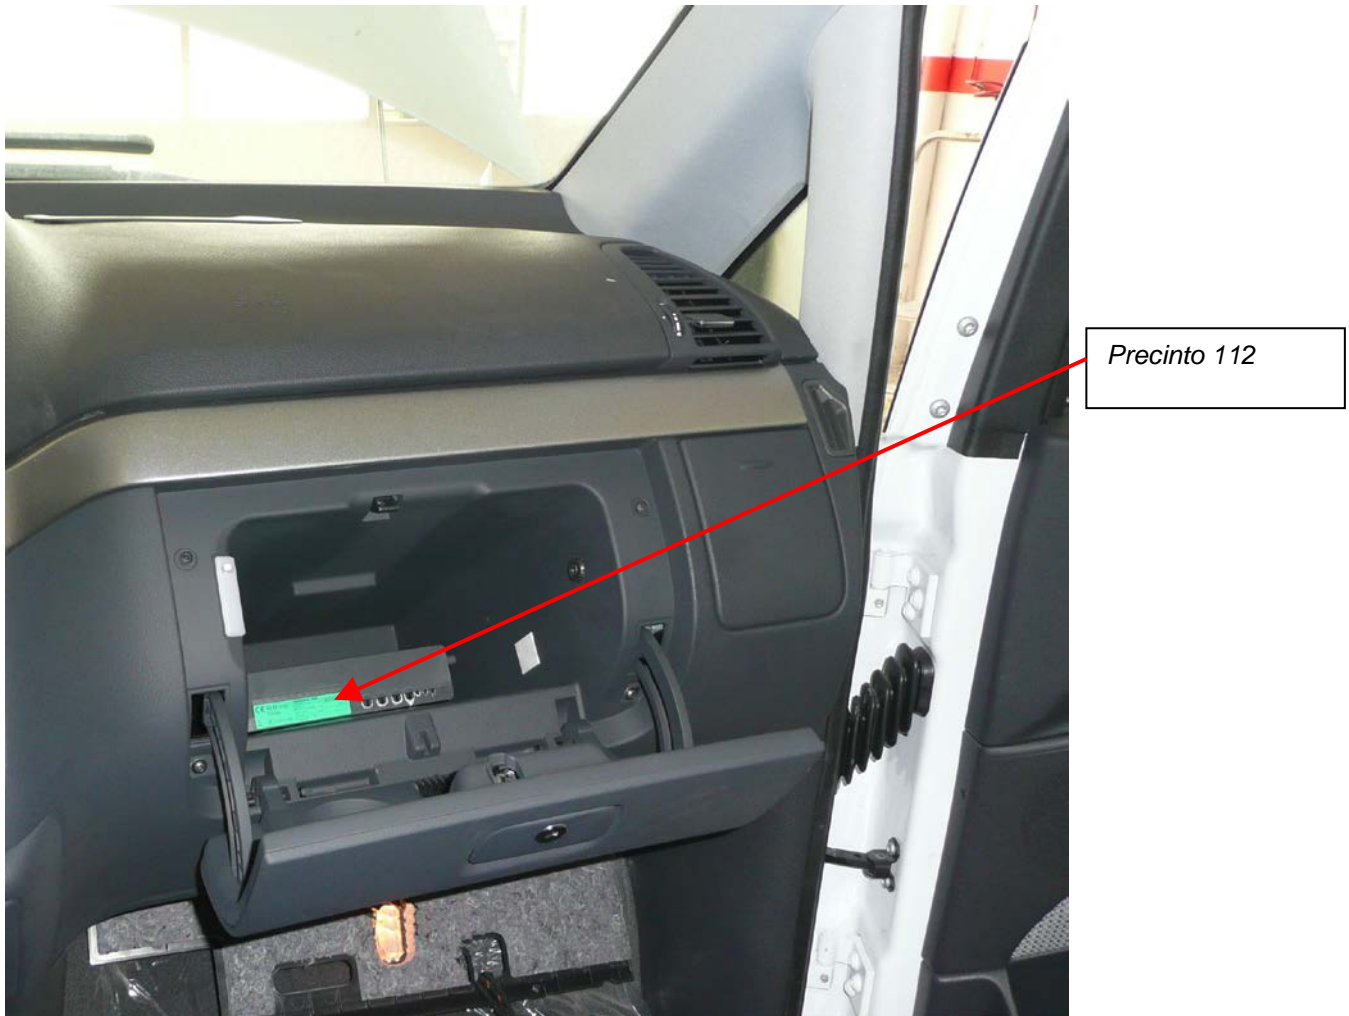

1..1 CAJA ADAPTADORA DE CONEXIONES

Se precintará por parte del instalador del taxímetro la caja adaptadora de conexiones. Éste se sitúa debajo de la guantera del vehículo.

Fig. 1.1. Vista identificativa de la situación del precinto de la caja adaptadora sin módulo de emergencias.

1.2 CAJA ADAPTADORA DE CONEXIONES CON MÓDULO DE EMERGENCIAS 112

Se precintará la caja adaptadora de conexiones. Ésta se sitúa en el interior de la guantera del vehículo.

Fig. 1.2. Vista identificativa de la situación del precinto de la caja adaptadora con módulo de emergencias