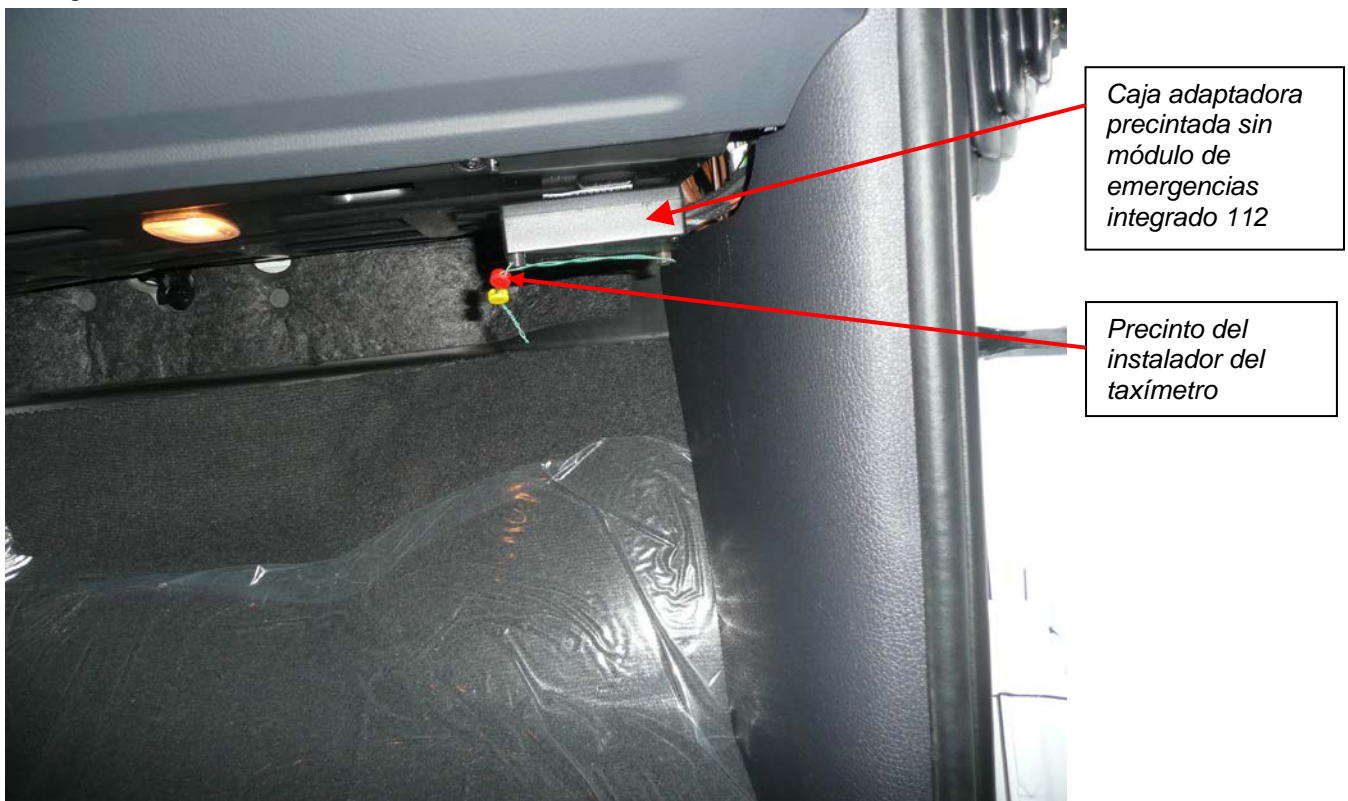

B. IDENTIFICACIÓN ITV

1. EMPLAZAMIENTO DEL PRECINTO

Sólo llevará el precinto referente a la instalación del taxímetro, no habrá precinto alguno por parte la preinstalación del fabricante, puesto que en este caso la preinstalación con sus conectores viene montada de serie por parte del fabricante.

1..1 CAJA ADAPTADORA DE CONEXIONES

Se precintará por parte del instalador del taxímetro la caja adaptadora de conexiones. Éste se sitúa debajo de la guantera del vehículo.

Fig. 1.1. Vista identificativa de la situación del precinto de la caja adaptadora sin módulo de emergencias.

1.2 CAJA ADAPTADORA DE CONEXIONES CON MÓDULO DE EMERGENCIAS 112

Se precintará la caja adaptadora de conexiones. Ésta se sitúa en el interior de la guantera del vehículo.

Fig. 1.2. Vista identificativa de la situación del precinto de la caja adaptadora con módulo de emergencias