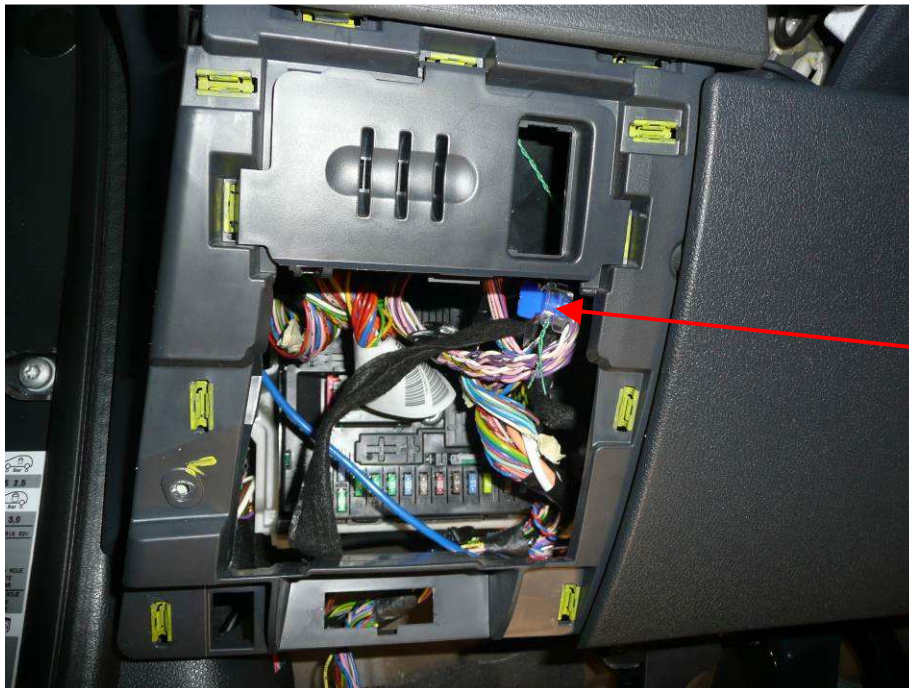

1 / 1

B. IDENTIFICACIÓN ITV

1. EMPLAZAMIENTO DEL PRECINTO

Se precintará la caja en cuyo interior va ubicado el conector IC01. Éste se sitúa en la parte inferior izquierda del panel frontal, por encima de la caja de fusibles. Se deberá extraer la tapa protectora.

Tapa protectora
caja de fusibles

Fig. 1.1. Vista identificativa de la situación del precinto.

Precinto
PEUGEOT

Fig. 1.2. Vista detalle del precinto.